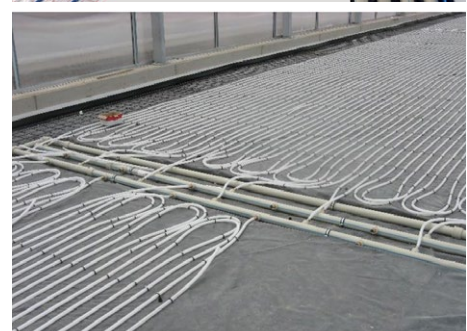

2 УНИВЕРСАЛЬНОСТЬ ПРИМЕНЕНИЯ

Могут использоваться для монтажа панельных систем отопления и охлаждения.

3 ПРОИЗВОЛЬНАЯ КОНФИГУРАЦИЯ МАТЕРИАЛОВ

Возможность подключения труб различных типов и диаметров, в зависимости от потребностей конкретных объектов.

4 ОТСУТСТВИЕ ДОПОЛНИТЕЛЬНОЙ ГИДРАВЛИЧЕСКОЙ РЕГУЛИРОВКИ

Благодаря использованию системы Тихельманна (Tichelmann), нет необходимости применять дополнительную регулирующую арматуру.

5 ОТСУТСТВИЕ НЕОБХОДИМОСТИ В ОБСЛУЖИВАНИИ

Коллекторы PP можно устанавливать в специально подготовленных бетонных штробах, заливать непосредственно бетоном, или засыпать в слое песка. Коллектор вместе с остальной частью оборудования не требует дополнительного обслуживания и сервиса.

6 ЭНЕРГОСБЕРЕЖЕНИЕ И ЭКОЛОГИЯ

Благодаря взаимодействию системы с низкотемпературными, экологическими источниками тепла, система гарантирует получение оптимального теплового комфорта при сохранении ее высокой энергоэффективности.

7 БЫСТРЫЙ МОНТАЖ

Специально разработанный и подготовленный под конкретный объект, коллектор PP, поставляется в виде отдельных сегментов. Благодаря этому, его монтаж на строительной площадке происходит быстро, просто и безопасно.

Представительство фирмы **KAN** в Украине:

ООО KAN

04209 Киев, ул. Богатырская 11,

Тел.: +38 (044) 221-42-10,

Тел./факс: +38 (044)489-95-02,

e-mail: kiev@kan-therm.com

www.kan-therm.com

ТЕХНОЛОГИЯ УСПЕХА

ISO 9001